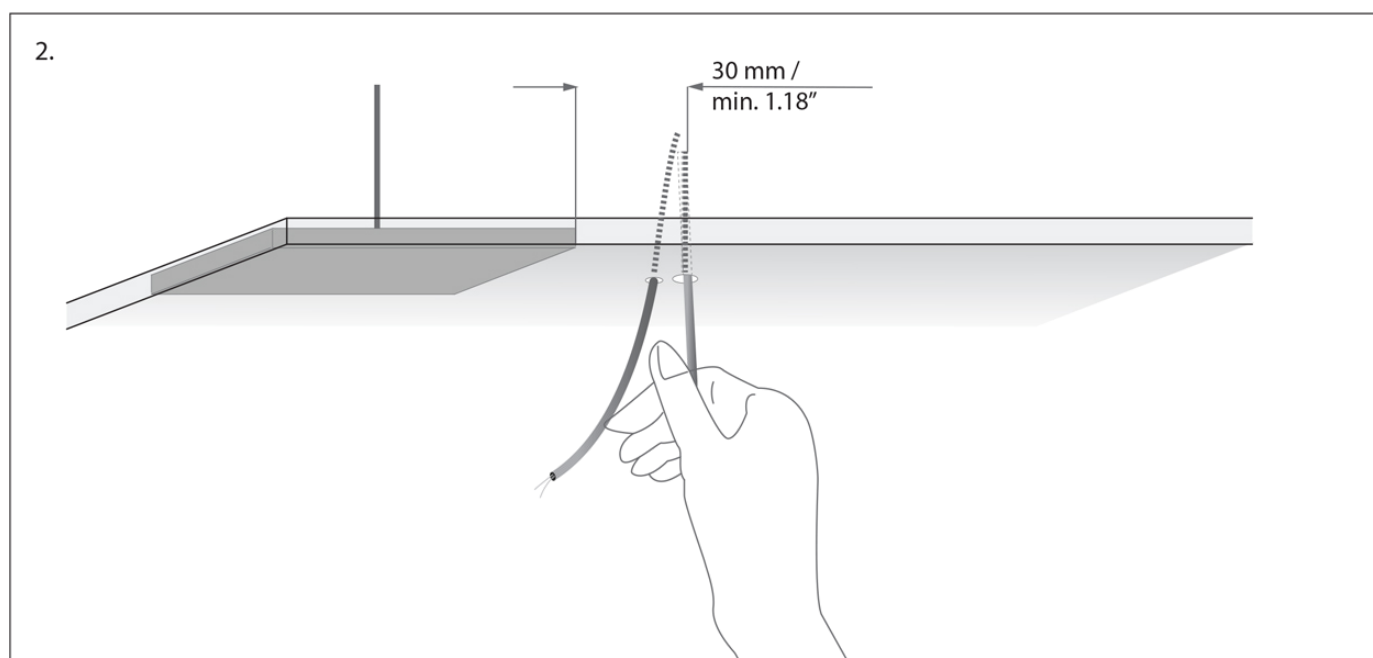

Namestitev