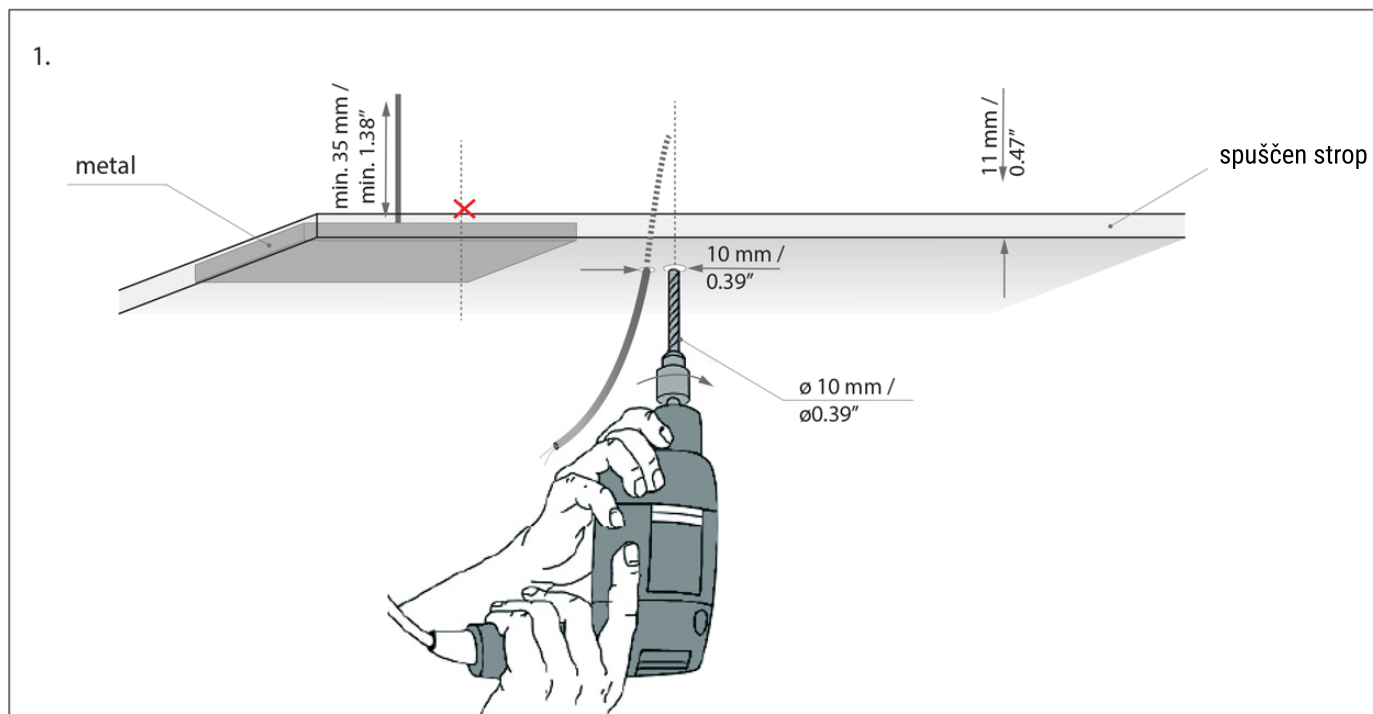

Namestitev