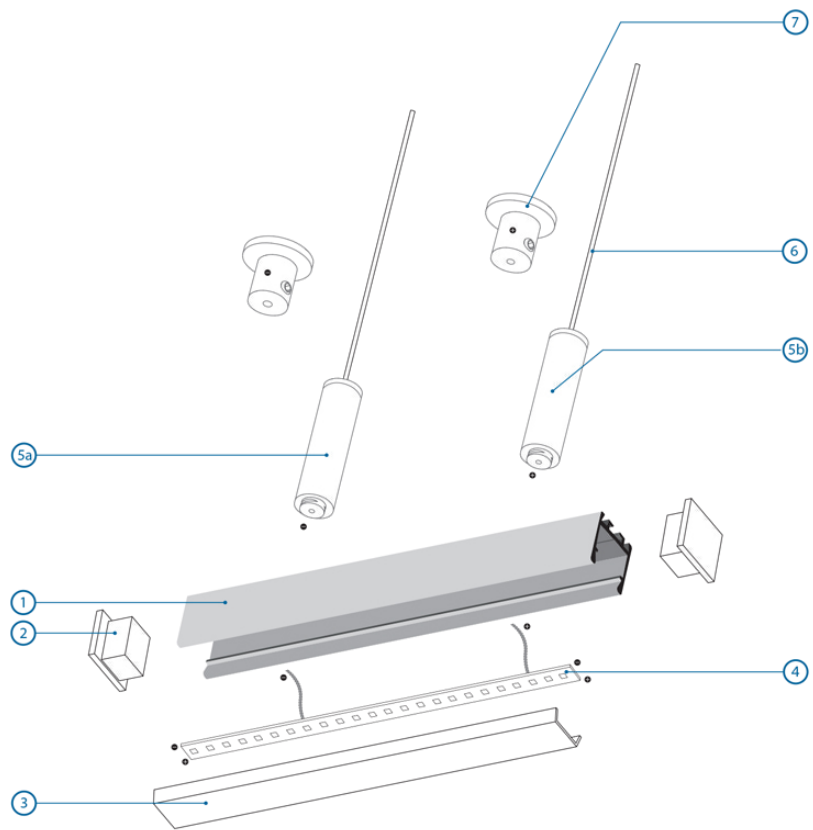

# PDS ZM

- 1. profil PDS ZM
- 2. stranski čep

PDS ZM

- 3. pokrov

- 4. LED trak
- 5a,b. nosilec PUSZ PRET
- 6. nosilni drat
- 7. stropni nosilec

PUSZ PRET ZM

### POZOR:

- ne upogibajte LED traku
- površina profila mora biti gladka, brez ostrih robov. Površina mora biti čist