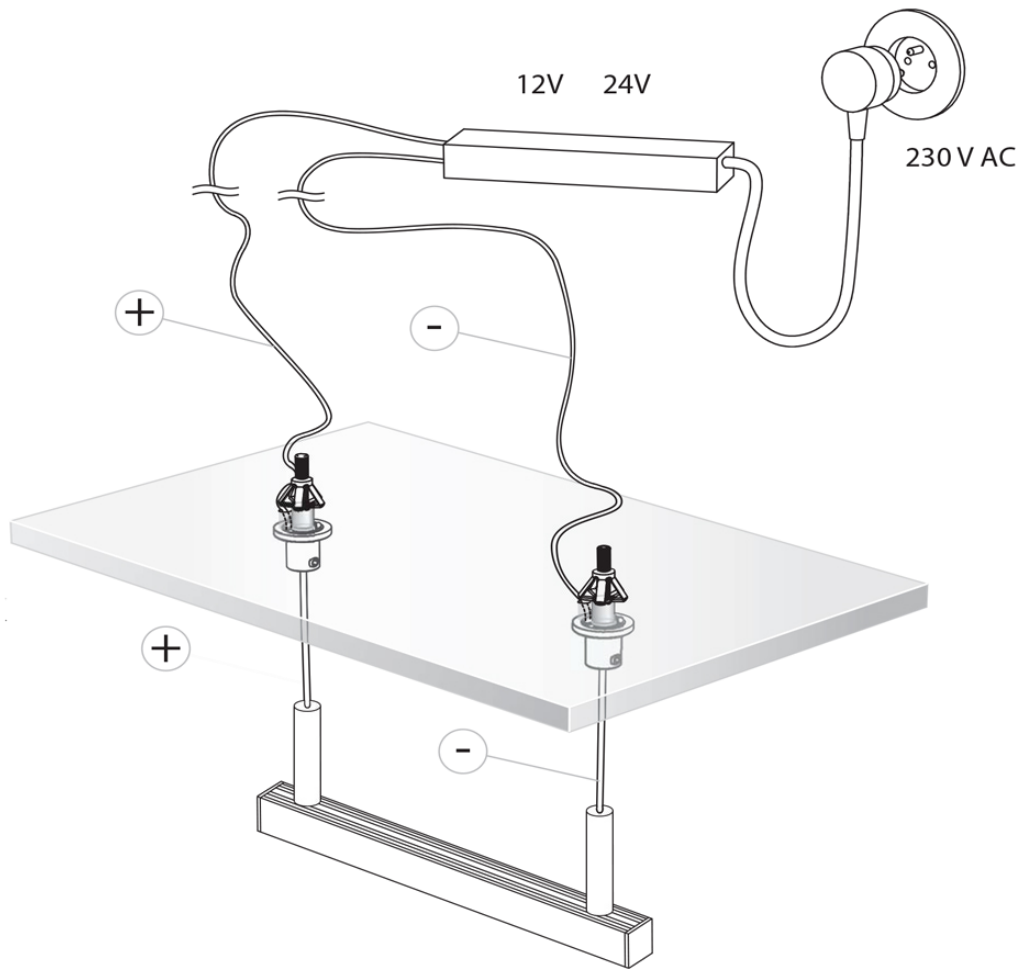

# PDS ZM

- 1. profil PDS ZM
- 2. stranski čep

PDS ZM

- 3. pokrov

- 4. LED trak
- 5a,b. nosilec PUSZ PRET
- 6. nosilni drat
- 7. stropni nosilec

PUSZ PRET ZM

### POZOR:

- ne upogibajte LED traku
- površina profila mora biti gladka, brez ostrih robov. Površina mora biti čist