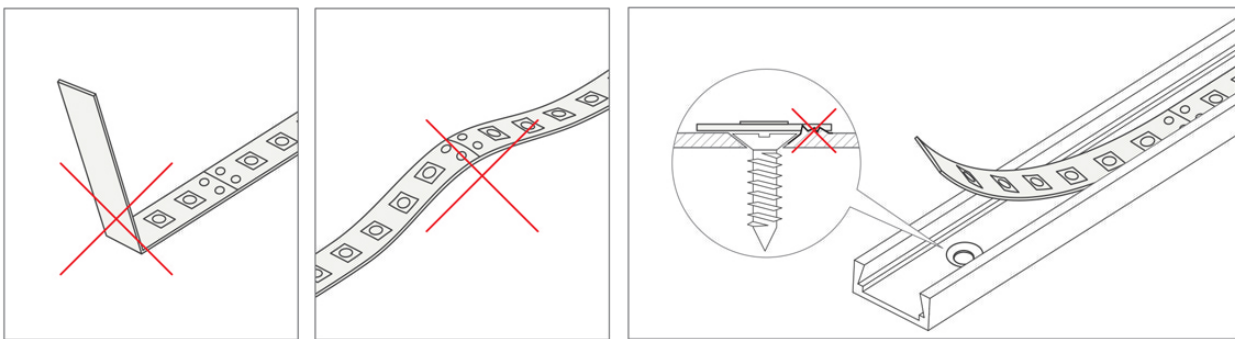

# PDS ZM

- 1. profil PDS ZM
- 2. stranski čep

PDS ZM

- 3. pokrov

- 4. LED trak
- 5a,b. nosilec PUSZ PRET
- 6. nosilni drat
- 7. stropni nosilec

PUSZ PRET ZM

### POZOR:

- ne upogibajte LED traku
- površina profila mora biti gladka, brez ostrih robov. Površina mora biti čist