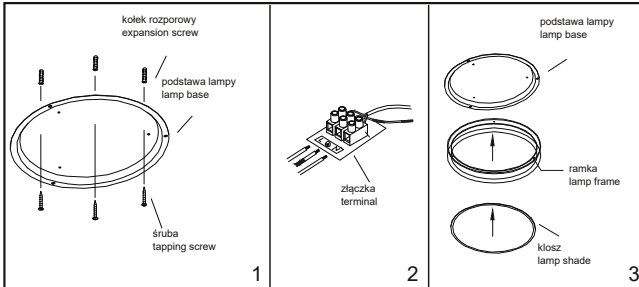

Specyfikacja / Specifications

Model:	PULSANO CEILING 26W	PULSANO CEILING 37W	PULSANO CEILING 80W
Shape	Round	Round	Round
Power	26W	37W	80W
Input voltage	180-240VAC / 50-60Hz	180-240VAC / 50-60Hz	180-240VAC / 50-60Hz
Lumen output	1400lm	1750lm	4480lm
Color temp	3000K	3000K	3000K
Lifespan	25,000 hours	25,000 hours	25,000 hours
Beam angle	110°	110°	110°
Colour	White / Black	White / Black	White / Black
Dimensions(D*H)	Ø450*130mm	Ø600*130mm	Ø800*130mm

Przed instalacją zawsze wyłącz zasilanie główne

Always turn off main power before installation

Před instalací vždy odpojte přístup napájení

Üzembehelyezés el"ott mindig kapcsolja ki az áramot

Części / Parts

s/no.	opis/description	ilość/ QTY.
1	lamp base	1pcs
2	lamp frame	1pcs
3	lamp shade	1pcs