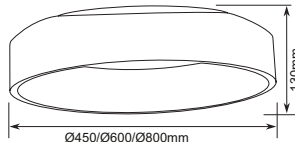

Specyfikacja / Specifications

Model:	PULSANO CEILING 26W	PULSANO CEILING 37W	PULSANO CEILING 80W
Shape	Round	Round	Round
Power	26W	37W	80W
Input voltage	180-240VAC / 50-60Hz	180-240VAC / 50-60Hz	180-240VAC / 50-60Hz
Lumen output	1400lm	1750lm	4480lm
Color temp	3000K	3000K	3000K
Lifespan	25,000 hours	25,000 hours	25,000 hours
Beam angle	110°	110°	110°
Colour	White / Black	White / Black	White / Black
Dimensions(D*H)	Ø450*130mm	Ø600*130mm	Ø800*130mm

s/no.	opis/description	ilość/ QTY.
1	lamp base	1pcs
2	lamp frame	1pcs
3	lamp shade	1pcs

podstawa lampy
lamp base

ramka
lamp frame

klosz
lamp shade

Instalacja oprawy powinna być wykonana przez wykwalifikowanego elektryka

Installation should be carried out by your local electrician

Instalace musí být provedena osobou s certifikací v oboru elektro (pracovník dle vyhl. 50/78 Sb. S. § 6,7 a vyšší)

A lámpatest üzembehelyezését képesített villanyszerelő"o végezze