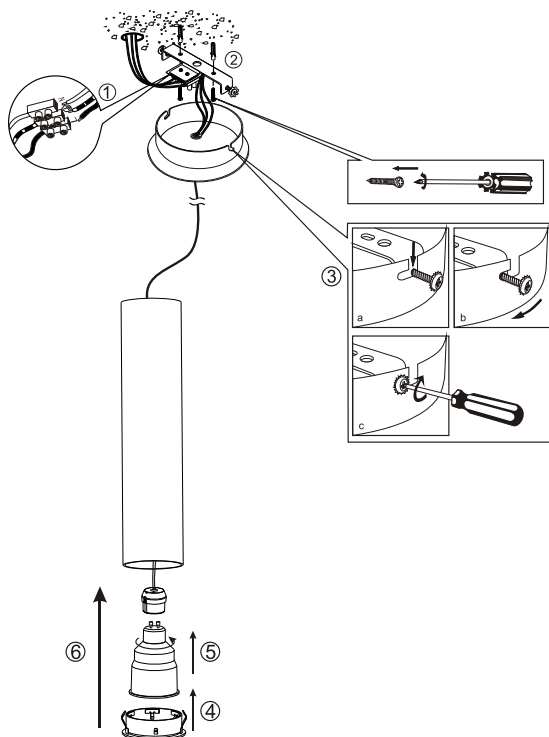

## Specyfikacja / Specifications

Model:	BARI 30 PENDANT GU10
Ref.no.	HB14021/HB14022
Power	max. 50W
Input voltage	180-240 VAC
Lumen output	—
Color temp	—
Lifespan	—
Bulb	GU10
Dimensions(D*H)	Ø68*300mm

Przed instalacją zawsze wyłącz zasilanie główne

Always turn off main power before installation

Před instalací vždy odpojte přístup napájení

Üzembehelyezés el"ott mindig kapcsolja ki az áramot

Instalacja oprawy powinna być wykonana przez wykwalifikowanego elektryka

Installation should be carried out by your local electrician

Instalace musí být provedena osobou s certifikací v oboru elektro (pracovník dle vyhl. 50/78 Sb. S. § 6,7 a vyšší)

A lámpatest üzembehelyezését képesített villanyszerelő véggezze