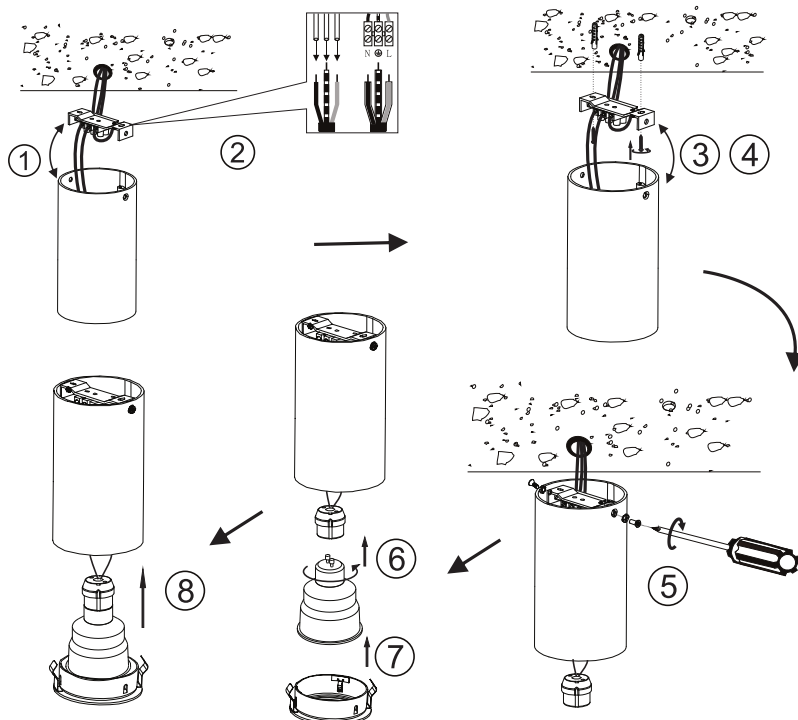

Specyfikacja / Specifications

Model:	BARI 13 GU10 CEILING
Ref.no.	HB12015/HB12016
Power	max. 50W
Input voltage	180-240 VAC
Lumen output	—
Color temp	—
Lifespan	—
Bulb	GU10
Dimensions(D*H)	Ø68*140mm

Przed instalacją zawsze wyłącz zasilanie główne

Always turn off main power before installation

Před instalací vždy odpojte přístup napájení

Üzembehelyezés előtt mindig kapcsolja ki az áramot

Instalacja oprawy powinna być wykonana przez wykwalifikowanego elektryka

Installation should be carried out by your local electrician

Instalace musí být provedena osobou s certifikací v oboru elektro (pracovník dle vyhl. 50/78 Sb. S. § 6,7 a vyšší)

A lámpatest üzembehelyezését képesített villanyszerelő végezze